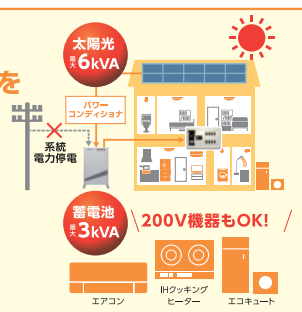

### 「全負荷型」蓄電池 《Smart Star L》

家中の家電が使用可能!

さらに

停電時でも太陽光発電をいつでもフル活用!

最大9kVAでも200V機器もOK!

※接続可能な太陽光発電は最大6kVAまで ※無停電電源装置ではありません。