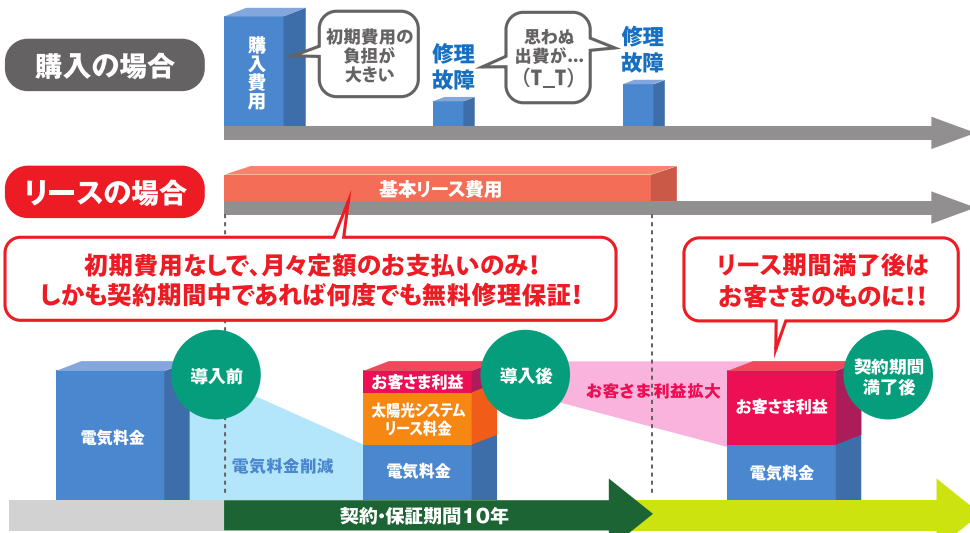

あっと!電化パック 太陽光 はリースのメリットを最大限に活かした画期的な商品です!!

リースなら、初期費用や故障修理費などの心配不要!! しかも、お得になった電気料金でほとんどのリース料金をまかなえます!

※上記図はイメージです。電気料金やお客様利益は、日射量や設置条件(方位・角度・周辺環境)、地域差および温度条件やお客様の電力使用量によって異なります。

購入ではありえない安心保証をご用意!

365日 安心サポート
受付時間 [10:00~18:00]